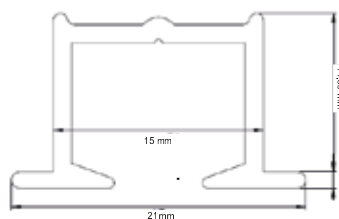

Calha KSE

Especial de embutir

Características:

- Calha em alumínio lacado branco
- Peso de perfil: 150g/m
- Dimensões: 12,5mm x 21mm
- Funciona em sistema de franzir e ondas
- O perfil pode ser curvado
- Com janela de serviço para manutenção

Medidas Disponíveis: 1,60 - 2,00 - 2,40 - 3,00 - *4,00 - *5,00 e *6,00 m

* Nas medidas a partir de 3,40m considera-se transporte especial. Consultar condições gerais de venda (pág.2).

Deslizador Plástico