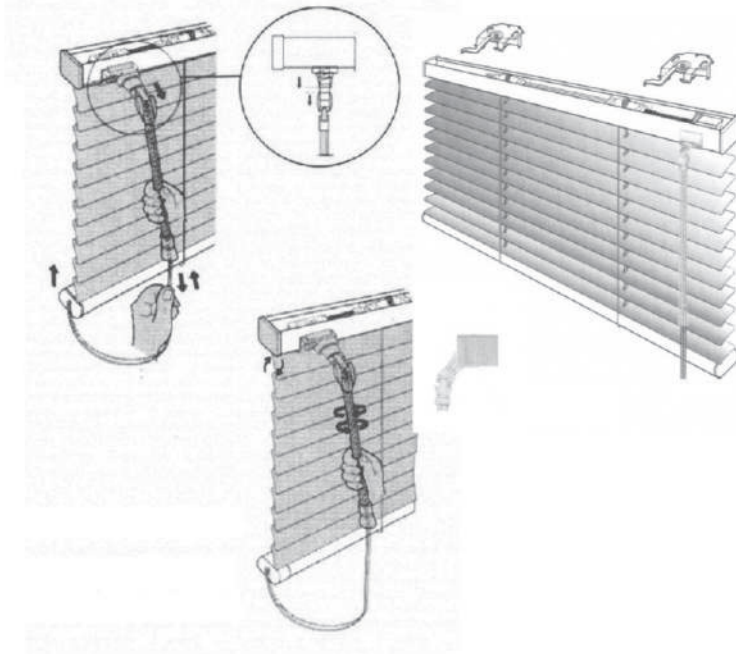

Estore Laminado

Tabela de preços
I.V.A não Incluído

MONOCOMANDO

COMANDO NORMAL

ESTORE GUIADO

ESTORE DUPLA CAÍDA

ENTRE VIDROS COM ORIENTAÇÃO E SUBIDA

ENTRE VIDROS COM ORIENTAÇÃO POR BOTÃO

Laminado 25 mm

Espaço ocupado pelo estore

Altura	Recolhido
1,00	8 cm
1,50	9 cm
2,00	11 cm
2,50	12 cm
3,00	15 cm

Laminado 15 mm

Espaço ocupado pelo estore

Altura	Recolhido
1,00	9 cm
1,50	12 cm
2,00	14,5 cm
2,50	17 cm

1.30 €

Suporte Frente

Opções 15 mm e 25 mm			
Opções	Altura	Preço Uni.	Cor
Sistema entre vidros botões normais (abre e fecha)	1,50 m	20,90 €	Branco e Preto
	2,00 m	23,10 €	
Sistema entre vidros varinha (bre e fecha , sobe e desce)	0,80 m	11,88 €	Branco e Castanho
	1,00 m	13,75 €	
	1,20 m	15,18 €	
Sistema estore monocomando	—————	8,80 €	—————
Sistema estore guiado (fixador redondo ou em L)	—————	16,50 €	—————