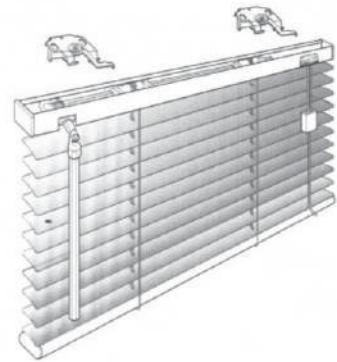

Estore Laminado

Tabela de preços
I.V.A não Incluído

MONOCOMANDO

COMANDO NORMAL

ESTORE GUIADO

ESTORE DUPLA CAÍDA

ENTRE VIDROS COM ORIENTAÇÃO E SUBIDA

ENTRE VIDROS COM ORIENTAÇÃO POR BOTÃO

Laminado 25 mm

Espaço ocupado pelo estore

Altura	Recolhido
1,00	8 cm
1,50	9 cm
2,00	11 cm
2,50	12 cm
3,00	15 cm

Laminado 15 mm

Espaço ocupado pelo estore

Altura	Recolhido
1,00	9 cm
1,50	12 cm
2,00	14,5 cm
2,50	17 cm

1.30 €

Suporte Frente

Opções 15 mm e 25 mm			
Opções	Altura	Preço Uni.	Cor
Sistema entre vidros botões normais (abre e fecha)	1,50 m	20,90 €	Branco e Preto
	2,00 m	23,10 €	
Sistema entre vidros varinha (bre e fecha , sobe e desce)	0,80 m	11,88 €	Branco e Castanho
	1,00 m	13,75 €	
	1,20 m	15,18 €	
Sistema estore monocomando	—————	8,80 €	—————
Sistema estore guiado (fixador redondo ou em L)	—————	16,50 €	—————