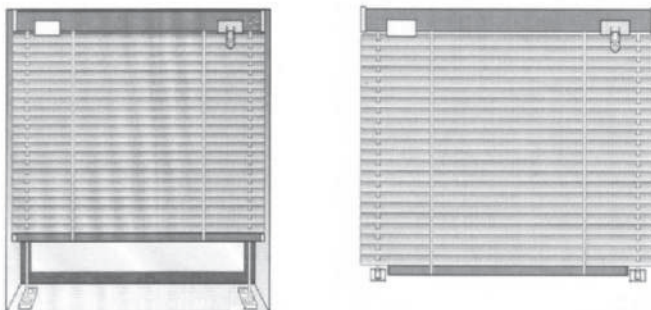

Estore Laminado

Tabela de preços
I.V.A não Incluído

MONOCOMANDO

COMANDO NORMAL

ESTORE GUIADO

ESTORE DUPLA CAÍDA

ENTRE VIDROS COM ORIENTAÇÃO E SUBIDA

ENTRE VIDROS COM ORIENTAÇÃO POR BOTÃO

Laminado 25 mm

Espaço ocupado pelo estore

Altura	Recolhido
1,00	8 cm
1,50	9 cm
2,00	11 cm
2,50	12 cm
3,00	15 cm

Laminado 15 mm

Espaço ocupado pelo estore

Altura	Recolhido
1,00	9 cm
1,50	12 cm
2,00	14,5 cm
2,50	17 cm

1.30 €

Suporte Frente

Opções 15 mm e 25 mm			
Opções	Altura	Preço Uni.	Cor
Sistema entre vidros botões normais (abre e fecha)	1,50 m	20,90 €	Branco e Preto
	2,00 m	23,10 €	
Sistema entre vidros varinha (bre e fecha , sobe e desce)	0,80 m	11,88 €	Branco e Castanho
	1,00 m	13,75 €	
	1,20 m	15,18 €	
Sistema estore monocomando	—————	8,80 €	—————
Sistema estore guiado (fixador redondo ou em L)	—————	16,50 €	—————