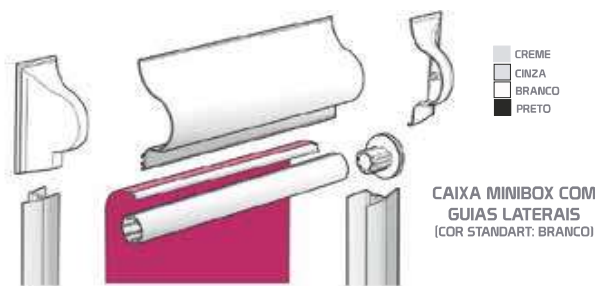

SISTEMA MINIBOX

Características técnicas

COLEÇÃO SCREEN 3500

TABELA PREÇOS P.V.P €
iva não incluído

SISTEMA DE CORRENTE LARGURA

		LARGURA		
		0,8	1,0	1,2
ALTURA	1,0	112,22	121,40	141,58
	1,2	116,90	125,86	147,82
	1,4	120,56	129,72	152,56
	1,6	123,70	135,32	157,92
	1,8	128,54	139,64	163,56

SISTEMA DE MOLA LARGURA

		LARGURA		
		0,8	1,0	1,2
ALTURA	1,0	218,56	228,74	235,00
	1,2	222,24	232,50	241,88
	1,4	226,90	235,06	247,64
	1,6	230,44	241,66	252,32
	1,8	234,88	246,88	258,56

TENSORES DE CORRENTE

DISPOSITIVOS SEGURANÇA INFANTIL

NORMA EN 13120
SEGURANÇA CONTRA RISCOS DE ESTRANGULAMENTO
MAIS INFORMAÇÕES NO NOSSO CATÁLOGO GERAL