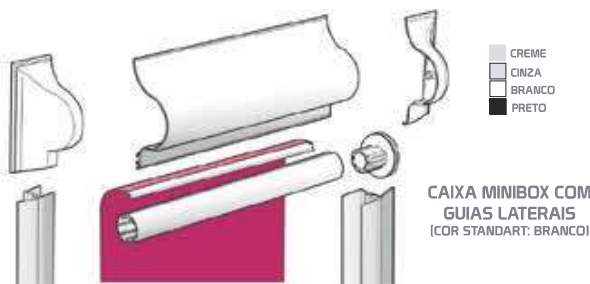

**SISTEMA CABO DE AÇO 5,0MM EXTERIOR**  
PREÇO  
**297,40 €**

**Inclui :**

- tubo 78mm
- suportes
- varão contra-peso
- 1 conjunto de 2 cabos de aço até 3m de altura
- fixadores de cabos

# **SISTEMA MINIBOX**

**SISTEMA MINIBOX**

Características técnicas

**COLEÇÃO ÍRIS**

TABELA PREÇOS P.V.P €  
iva não incluído

**SISTEMA DE CORRENTE**  
LARGURA

		0,8	1,0	1,2
ALTURA	1,0	95,80	101,20	117,84
	1,2	97,54	102,88	121,98
	1,4	98,96	105,42	122,96
	1,6	101,06	108,32	125,78
	1,8	103,12	110,56	129,62

**SISTEMA DE MOLLA**  
LARGURA

		0,8	1,0	1,2
ALTURA	1,0	202,34	207,54	212,78
	1,2	204,88	209,22	215,62
	1,4	205,40	211,76	218,70
	1,6	207,46	214,56	220,42
	1,8	209,82	217,90	224,96

VALOR ACRESCIDO 0,66 €