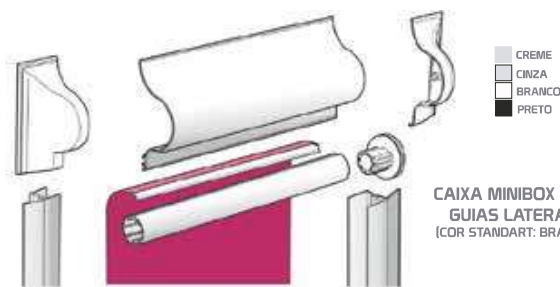

**COLEÇÃO ALCOA**

**TABELA PREÇOS P.V.P €**  
Iva não incluído

**SISTEMA DE CORRENTE**  
LARGURA

		0,8	1,0	1,2
ALTURA	1,0	110,90	119,48	139,12
	1,2	114,48	124,54	144,02
	1,4	117,94	128,28	149,96
	1,6	121,32	132,40	154,86
	1,8	124,98	135,88	159,78

**SISTEMA DE MOLA**  
LARGURA

		0,8	1,0	1,2
ALTURA	1,0	216,24	226,82	234,22
	1,2	221,82	230,88	239,24
	1,4	223,28	234,62	243,88
	1,6	228,66	238,74	248,56
	1,8	231,62	242,22	254,62

CAIXA MINIBOX COM GUIAS LATERAIS (COR STANDART: BRANCO)