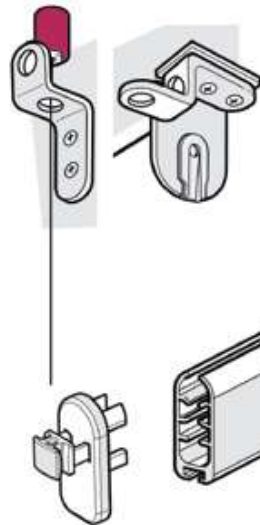

## SISTEMA DE MANIVELA E CABO AÇO

PREÇOS P.V.P €  
iva não incluído

**NOTA:** Todos os valores abaixo são valores acrescidos à tabela do sistema de rolo manual.

**SISTEMA DE MANIVELA AMOVÍVEL**  
PREÇO  
**107,90 €**

**Inclui :**

- suportes
- kit manivela amovível
- tubo
- contra-peso

**SISTEMA CABO DE AÇO 1,0MM INTERIOR**  
PREÇO  
**21,60 €**

**Inclui :**

- suportes
- 1 conjunto de 2 cabos de aço até 3 metros de altura
- fixadores de cabos

**SISTEMA CABO DE AÇO 5,0MM EXTERIOR**  
PREÇO  
**297,40 €**

**Inclui :**

- tubo 78mm
- suportes
- varão contra-peso
- 1 conjunto de 2 cabos de aço até 3m de altura
- fixadores de cabos