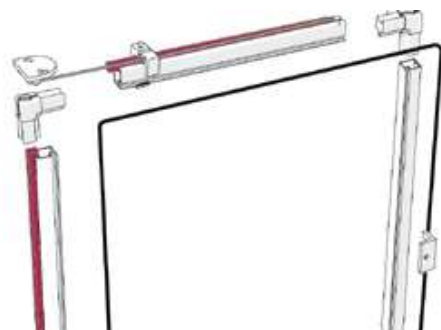

SISTEMA FIXO
PREÇO DO M2
69,98 €