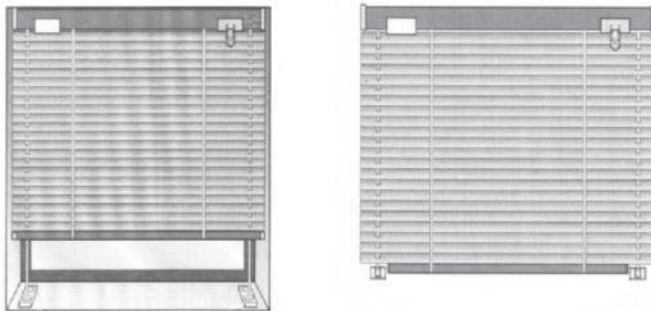

Estore Laminado

Tabela de preços
I.V.A não Incluído

MONOCOMANDO

COMANDO NORMAL

ESTORE DUPLA CAÍDA

ESTORE GUIADO

ENTRE VIDROS COM ORIENTAÇÃO E SUBIDA

ENTRE VIDROS COM ORIENTAÇÃO POR BOTÃO

Laminado 25 mm

Espaço ocupado pelo estore

Altura	Recolhido
1,00	8 cm
1,50	9 cm
2,00	11 cm
2,50	12 cm
3,00	15 cm

Laminado 15 mm

Espaço ocupado pelo estore

Altura	Recolhido
1,00	9 cm
1,50	12 cm
2,00	14,5 cm
2,50	17 cm

1,62€

Suporte Frente

Opções 15 mm e 25 mm			
Opções	Altura	Preço Uni.	Cor
Sistema entre vidros botões normais (abre e fecha)	1,50 m	26,12€	Branco e Preto
	2,00 m	28,88€	
Sistema entre vidros varinha (bre e fecha , sobe e desce)	0,80 m	14,85€	Branco e Castanho
	1,00 m	17,18€	
	1,20 m	18,98€	
Sistema estore monocomando	—————	11,00€	—————
Sistema estore guiado (fixador redondo ou em L)	—————	20,62€	—————