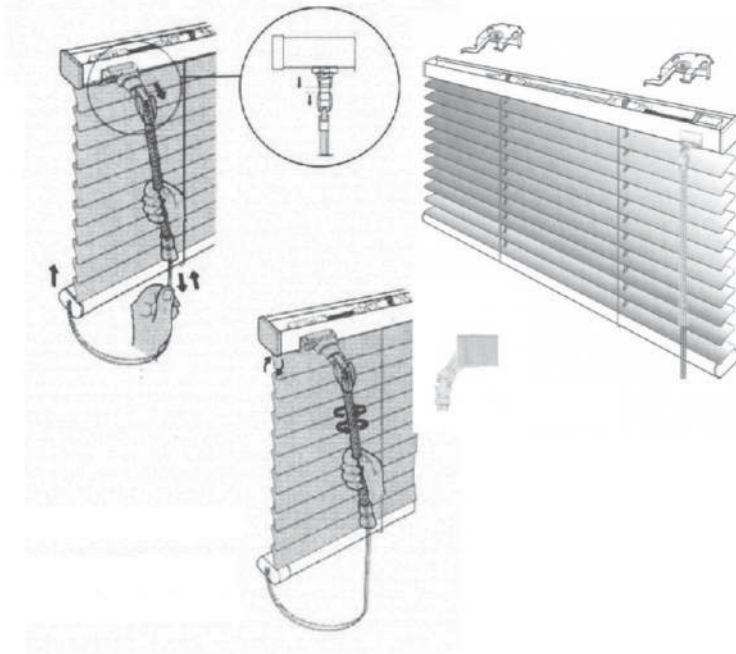

Estore Laminado

Tabela de preços
I.V.A não Incluído

MONOCOMANDO

COMANDO NORMAL

ESTORE DUPLA CAÍDA

ESTORE GUIADO

ENTRE VIDROS COM ORIENTAÇÃO E SUBIDA

ENTRE VIDROS COM ORIENTAÇÃO POR BOTÃO

Laminado 25 mm

Espaço ocupado pelo estore

Altura	Recolhido
1,00	8 cm
1,50	9 cm
2,00	11 cm
2,50	12 cm
3,00	15 cm

Laminado 15 mm

Espaço ocupado pelo estore

Altura	Recolhido
1,00	9 cm
1,50	12 cm
2,00	14,5 cm
2,50	17 cm

1,62€

Suporte Frente

Opções 15 mm e 25 mm			
Opções	Altura	Preço Uni.	Cor
Sistema entre vidros botões normais (abre e fecha)	1,50 m	26,12€	Branco e Preto
	2,00 m	28,88€	
Sistema entre vidros varinha (bre e fecha , sobe e desce)	0,80 m	14,85€	Branco e Castanho
	1,00 m	17,18€	
	1,20 m	18,98€	
Sistema estore monocomando	—————	11,00€	—————
Sistema estore guiado (fixador redondo ou em L)	—————	20,62€	—————