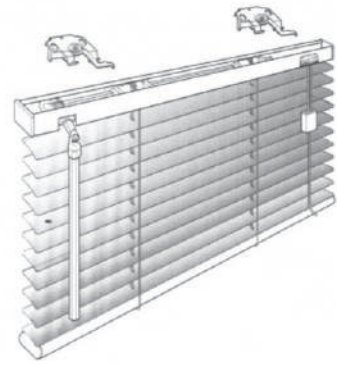

Estore Laminado

Tabela de preços
I.V.A não Incluído

MONOCOMANDO

COMANDO NORMAL

ESTORE DUPLA CAÍDA

ESTORE GUIADO

ENTRE VIDROS COM ORIENTAÇÃO E SUBIDA

ENTRE VIDROS COM ORIENTAÇÃO POR BOTÃO

Laminado 25 mm

Espaço ocupado pelo estore

Altura	Recolhido
1,00	8 cm
1,50	9 cm
2,00	11 cm
2,50	12 cm
3,00	15 cm

Laminado 15 mm

Espaço ocupado pelo estore

Altura	Recolhido
1,00	9 cm
1,50	12 cm
2,00	14,5 cm
2,50	17 cm

1,62€

Suporte Frente

Opções 15 mm e 25 mm			
Opções	Altura	Preço Uni.	Cor
Sistema entre vidros botões normais (abre e fecha)	1,50 m	26,12€	Branco e Preto
	2,00 m	28,88€	
Sistema entre vidros varinha (bre e fecha , sobe e desce)	0,80 m	14,85€	Branco e Castanho
	1,00 m	17,18€	
	1,20 m	18,98€	
Sistema estore monocomando	—————	11,00€	—————
Sistema estore guiado (fixador redondo ou em L)	—————	20,62€	—————